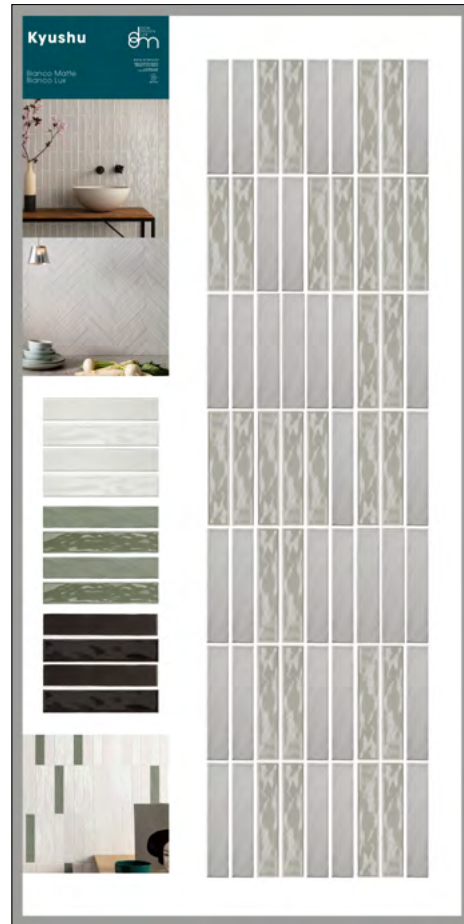

Verde Matt - Verde Lux
Nero Matt - Nero Lux 50x250 mm

codice: 08VALKYU
€ 40,00

Bianco Matt 50x250 mm
Bianco Lux 50x250 mm

Bianco Matt 50x250 mm
Bianco Lux 50x250 mm

Verde Matt 50x250 mm
Verde Lux 50x250 mm

Grigio Matt 50x250 mm
Grigio Lux 50x250 mm

Nero Matt 50x250 mm
Nero Lux 50x250 mm

DIMENSIONI DISPLAY
LARGHEZZA: 320 mm
ALTEZZA: 380 mm
PROFONDITÀ: 40 mm

codice: CPP002381
€ 100,00

Bianco Matt - Bianco Lux
Grigio Matt - Grigio Lux
Verde Matt - Verde Lux
Nero Matt - Nero Lux
50x250 mm

codice:
08P12SKYUB
€ 90,00

Bianco Matt - Bianco Lux 50x250 mm

Bianco Matt - Bianco Lux
Grigio Matt - Grigio Lux
Verde Matt - Verde Lux
Nero Matt - Nero Lux
50x250 mm

codice:
08P12SKYUG
€ 90,00

Grigio Matt - Grigio Lux 50x250 mm

Bianco Matt - Bianco Lux
Grigio Matt - Grigio Lux
Verde Matt - Verde Lux
Nero Matt - Nero Lux
50x250 mm

codice:
08P12SKYUV
€ 90,00

Verde Matt - Verde Lux 50x250 mm

Bianco Matt - Bianco Lux
Grigio Matt - Grigio Lux
Verde Matt - Verde Lux
Nero Matt - Nero Lux
50x250 mm