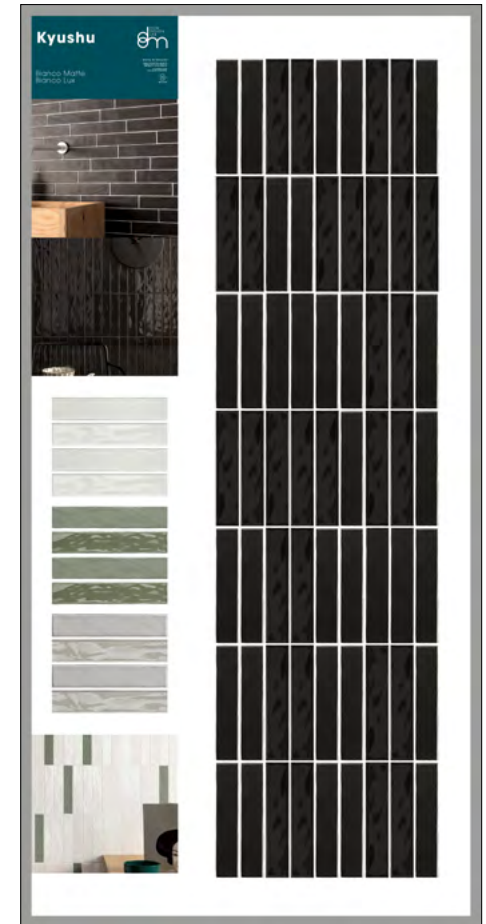

Kyushu

Merchandising

FORMATO CATALOGO

APERTO: 420x270 mm
CHIUSO: 210x270 mm

codice: 08CKYU
€ 2,00

FORMATO BINDER

APERTO: 414x245 mm
CHIUSO: 195x245 mm

Bianco Matt - Bianco Lux
Grigio Matt - Grigio Lux
(Tozzetti 50x120 mm)

Grigio Matt 50x250 mm
Grigio Lux 50x250 mm

Nero Matt 50x250 mm
Nero Lux 50x250 mm

DIMENSIONI DISPLAY
LARGHEZZA: 320 mm
ALTEZZA: 380 mm
PROFONDITÀ: 40 mm

codice: CPP002381
€ 100,00

Bianco Matt - Bianco Lux
Grigio Matt - Grigio Lux
Verde Matt - Verde Lux
Nero Matt - Nero Lux
50x250 mm

codice:
08P12SKYUB
€ 90,00

Bianco Matt - Bianco Lux 50x250 mm

Bianco Matt - Bianco Lux
Grigio Matt - Grigio Lux
Verde Matt - Verde Lux
Nero Matt - Nero Lux
50x250 mm

codice:
08P12SKYUG
€ 90,00

Grigio Matt - Grigio Lux 50x250 mm

Bianco Matt - Bianco Lux
Grigio Matt - Grigio Lux
Verde Matt - Verde Lux
Nero Matt - Nero Lux
50x250 mm

codice:
08P12SKYUV
€ 90,00

Verde Matt - Verde Lux 50x250 mm

Bianco Matt - Bianco Lux
Grigio Matt - Grigio Lux
Verde Matt - Verde Lux
Nero Matt - Nero Lux
50x250 mm