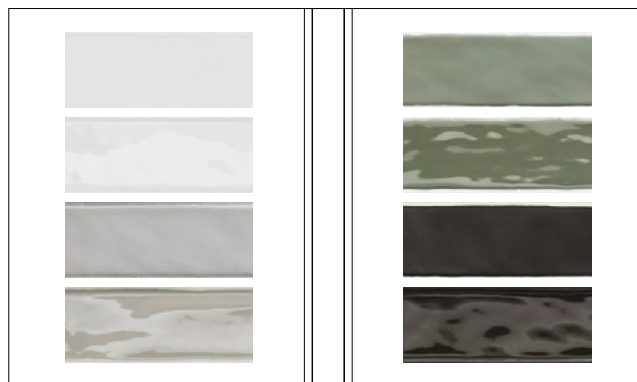

Kyushu

Merchandising

FORMATO CATALOGO

APERTO: 420x270 mm
CHIUSO: 210x270 mm

codice: 08CKYU
€ 2,00

FORMATO BINDER

APERTO: 414x245 mm
CHIUSO: 195x245 mm

Bianco Matt - Bianco Lux
Grigio Matt - Grigio Lux
(Tozzetti 50x120 mm)

Verde Matt - Verde Lux
Nero Matt - Nero Lux
(Tozzetti 50x120 mm)

codice: 08CPP002380
€ 15,00

DIMENSIONI VALIGETTA

APERTA: 1385x640 mm
CHIUSA: 640x640 mm

Bianco Matt - Bianco Lux
Grigio Matt - Grigio Lux 50x250 mm

Grigio Matt 50x250 mm
Grigio Lux 50x250 mm

Nero Matt 50x250 mm
Nero Lux 50x250 mm

DIMENSIONI DISPLAY
LARGHEZZA: 320 mm
ALTEZZA: 380 mm
PROFONDITÀ: 40 mm

codice: CPP002381
€ 100,00

Bianco Matt - Bianco Lux
Grigio Matt - Grigio Lux
Verde Matt - Verde Lux
Nero Matt - Nero Lux
50x250 mm

Bianco Matt - Bianco Lux
Grigio Matt - Grigio Lux
Verde Matt - Verde Lux
Nero Matt - Nero Lux
50x250 mm

codice:
08P12SKYUV
€ 90,00

Verde Matt - Verde Lux 50x250 mm

Bianco Matt - Bianco Lux
Grigio Matt - Grigio Lux
Verde Matt - Verde Lux
Nero Matt - Nero Lux
50x250 mm