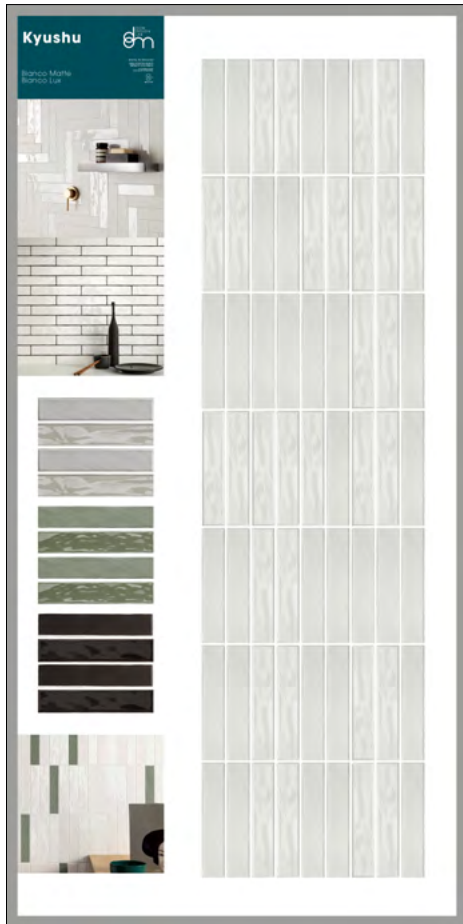

Kyushu

Merchandising

FORMATO CATALOGO

APERTO: 420x270 mm
CHIUSO: 210x270 mm

codice: 08CKYU
€ 2,00

FORMATO BINDER

APERTO: 414x245 mm
CHIUSO: 195x245 mm

Bianco Matt - Bianco Lux
Grigio Matt - Grigio Lux
(Tozzetti 50x120 mm)

Verde Matt - Verde Lux
Nero Matt - Nero Lux 50x250 mm

codice: 08VALKYU
€ 40,00

Bianco Matt 50x250 mm
Bianco Lux 50x250 mm

Bianco Matt 50x250 mm
Bianco Lux 50x250 mm

Verde Matt 50x250 mm
Verde Lux 50x250 mm

Grigio Matt 50x250 mm
Grigio Lux 50x250 mm

Nero Matt 50x250 mm
Nero Lux 50x250 mm

DIMENSIONI DISPLAY
LARGHEZZA: 320 mm
ALTEZZA: 380 mm
PROFONDITÀ: 40 mm

codice: CPP002381
€ 100,00

Bianco Matt - Bianco Lux
Grigio Matt - Grigio Lux
Verde Matt - Verde Lux
Nero Matt - Nero Lux
50x250 mm

codice:
08P12SKYUB
€ 90,00

Bianco Matt - Bianco Lux 50x250 mm

Bianco Matt - Bianco Lux
Grigio Matt - Grigio Lux
Verde Matt - Verde Lux
Nero Matt - Nero Lux
50x250 mm

codice:
08P12SKYUG
€ 90,00

Grigio Matt - Grigio Lux 50x250 mm