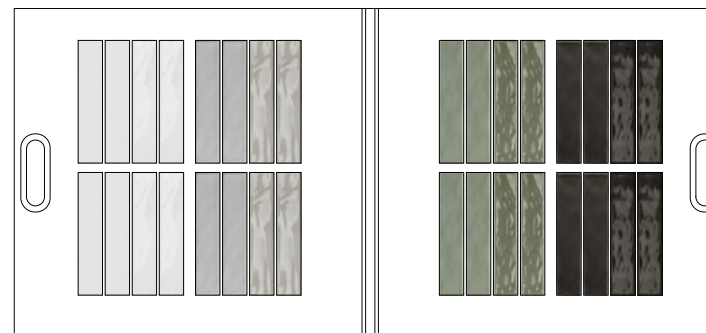

Kyushu

Merchandising

FORMATO CATALOGO

APERTO: 420x270 mm
CHIUSO: 210x270 mm

codice: 08CKYU
€ 2,00

FORMATO BINDER

APERTO: 414x245 mm
CHIUSO: 195x245 mm

Bianco Matt - Bianco Lux
Grigio Matt - Grigio Lux
(Tozzetti 50x120 mm)

Verde Matt - Verde Lux
Nero Matt - Nero Lux
(Tozzetti 50x120 mm)

codice: 08CPP002380
€ 15,00

DIMENSIONI VALIGETTA

APERTA: 1385x640 mm
CHIUSA: 640x640 mm

Bianco Matt - Bianco Lux
Grigio Matt - Grigio Lux 50x250 mm

Grigio Matt 50x250 mm
Grigio Lux 50x250 mm

Nero Matt 50x250 mm
Nero Lux 50x250 mm

DIMENSIONI DISPLAY
LARGHEZZA: 320 mm
ALTEZZA: 380 mm
PROFONDITÀ: 40 mm

codice: CPP002381
€ 100,00

Bianco Matt - Bianco Lux
Grigio Matt - Grigio Lux
Verde Matt - Verde Lux
Nero Matt - Nero Lux
50x250 mm

Bianco Matt - Bianco Lux
Grigio Matt - Grigio Lux
Verde Matt - Verde Lux
Nero Matt - Nero Lux
50x250 mm

codice:
08P12SKYUV
€ 90,00

Verde Matt - Verde Lux 50x250 mm

Bianco Matt - Bianco Lux
Grigio Matt - Grigio Lux
Verde Matt - Verde Lux
Nero Matt - Nero Lux
50x250 mm