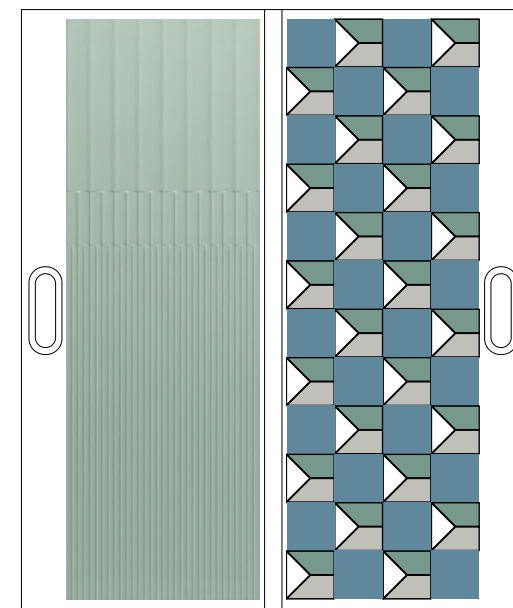

# Kipling

Merchandising

**DIMENSIONI ESPOSITORE**  
 L 720 mm - H 1310 mm - P 600 mm  
**DIMENSIONI PANNELLI**  
 340x1300 mm

codice: 08EXPODKP  
 € 220,00

Rosa Piano  
Rose Ishi  
Garden  
Mosaico Kubo Warm

DIMENSIONI SINOTTICO  
1000x2000 mm

**DIMENSIONI VALIGETTA**  
 APERTA: 870x1040 mm  
 CHIUSA: 420x1040 mm

Blue Plane  
 Blue Ishi  
 33,3x100

codice:  
 08VALDKP30  
 € 40,00

Rose Ishi  
 Garden  
 33,3x100

codice:  
 08VALDKP50  
 € 40,00

White Plane  
 White Ishi  
 33,3x100

codice:  
 08VALDKP10  
 € 40,00

Ash Plane  
 Ash Ishi  
 33,3x100

codice:  
 08VALDKP40  
 € 40,00

Sage Ishi  
 Flag  
 33,3x100

codice:  
 08VALDKP90  
 € 40,00