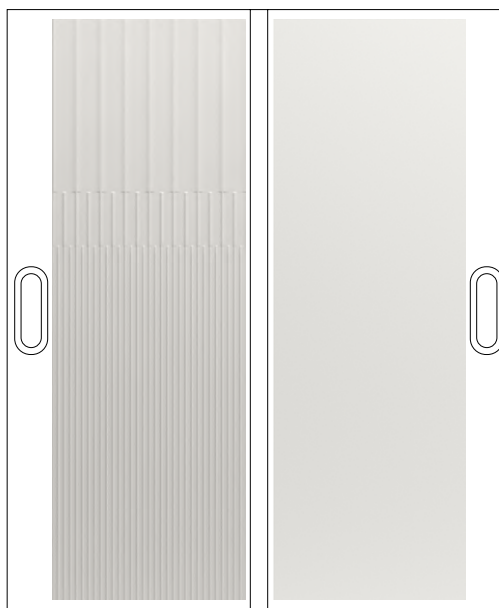

# Kipling

Merchandising

**DIMENSIONI ESPOSITORE**  
 L 720 mm - H 1310 mm - P 600 mm  
**DIMENSIONI PANNELLI**  
 340x1300 mm

codice: 08EXPODKP  
 € 220,00

Rosa Piano  
Rose Ishi  
Garden  
Mosaico Kubo Warm

DIMENSIONI SINOTTICO  
1000x2000 mm

**DIMENSIONI VALIGETTA**  
 APERTA: 870x1040 mm  
 CHIUSA: 420x1040 mm

Blue Plane  
 Blue Ishi  
 33,3x100

codice:  
 08VALDKP30  
 € 40,00

Rose Ishi  
 Garden  
 33,3x100

codice:  
 08VALDKP50  
 € 40,00

White Plane  
 White Ishi  
 33,3x100

codice:  
 08VALDKP10  
 € 40,00

Ash Plane  
 Ash Ishi  
 33,3x100

codice:  
 08VALDKP40  
 € 40,00

Sage Ishi  
 Flag  
 33,3x100

codice:  
 08VALDKP90  
 € 40,00