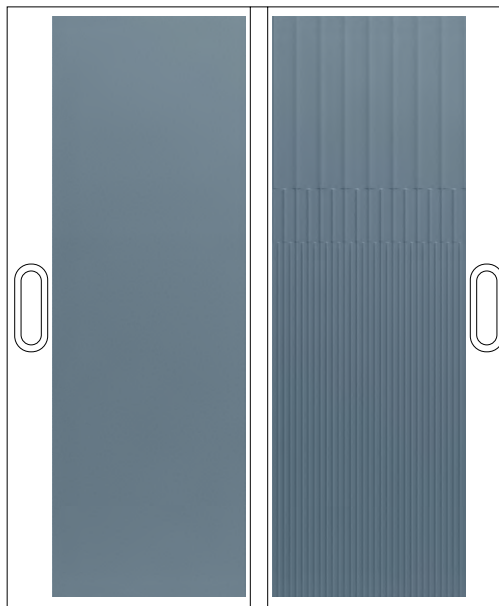

# Kipling

Merchandising

**DIMENSIONI ESPOSITORE**  
 L 720 mm - H 1310 mm - P 600 mm  
**DIMENSIONI PANNELLI**  
 340x1300 mm

codice: 08EXPODKP  
 € 220,00

Rosa Piano  
Rose Ishi  
Garden  
Mosaico Kubo Warm

Jungle - White Plane  
Blue Plane - Ash Ishi  
33,3x100

codice:  
08P12GDKPJA  
€ 90,00

Blue Piano  
Blue Ishi  
Shapes Gold

Shapes Gold - Ash Plane  
Blue Ishi - Ash Ishi  
33,3x100

codice:  
08P12GDKPSHA  
€ 90,00

DIMENSIONI SINOTTICO  
1000x2000 mm

**DIMENSIONI VALIGETTA**  
 APERTA: 870x1040 mm  
 CHIUSA: 420x1040 mm

Blue Plane  
 Blue Ishi  
 33,3x100

codice:  
 08VALDKP30  
 € 40,00

Rose Ishi  
 Garden  
 33,3x100