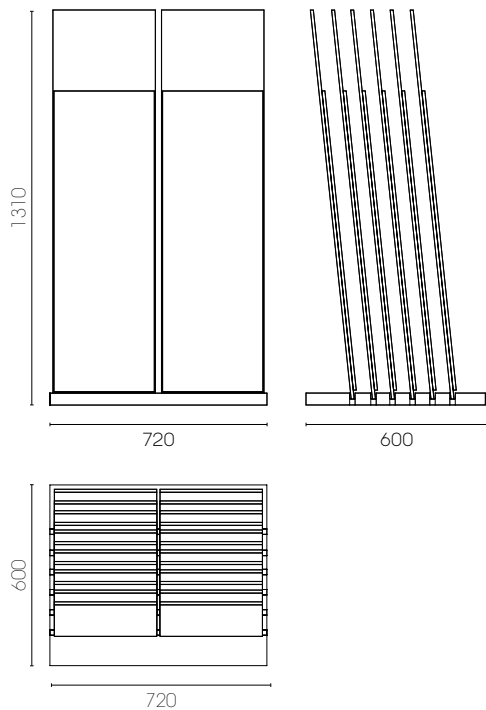

# Kipling

Merchandising

**DIMENSIONI ESPOSITORE**  
 L 720 mm - H 1310 mm - P 600 mm  
**DIMENSIONI PANNELLI**  
 340x1300 mm

codice: 08EXPODKP  
 € 220,00

Rosa Piano  
Rose Ishi  
Garden  
Mosaico Kubo Warm

Garden - White Ishi  
Rose Ishi - Rose  
33,3x100

codice:  
08P12GDKPGA  
€ 90,00

Sage Piano  
Sage Ishi  
Flag

Flag - White Plane  
Sage Plane - Sage Ishi  
33,3x100

codice:  
08P12GDKPFL  
€ 90,00

Blue Piano  
Blue Ishi  
Jungle

Jungle - White Plane  
Blue Plane - Ash Ishi  
33,3x100

codice:  
08P12GDKPJA  
€ 90,00

Blue Piano  
Blue Ishi  
Shapes Gold

Shapes Gold - Ash Plane  
Blue Ishi - Ash Ishi  
33,3x100

codice:  
08P12GDKPSHA  
€ 90,00

DIMENSIONI SINOTTICO  
1000x2000 mm

**DIMENSIONI VALIGETTA**  
 APERTA: 870x1040 mm  
 CHIUSA: 420x1040 mm

Blue Plane  
 Blue Ishi  
 33,3x100

codice:  
 08VALDKP30  
 € 40,00

Rose Ishi  
 Garden  
 33,3x100