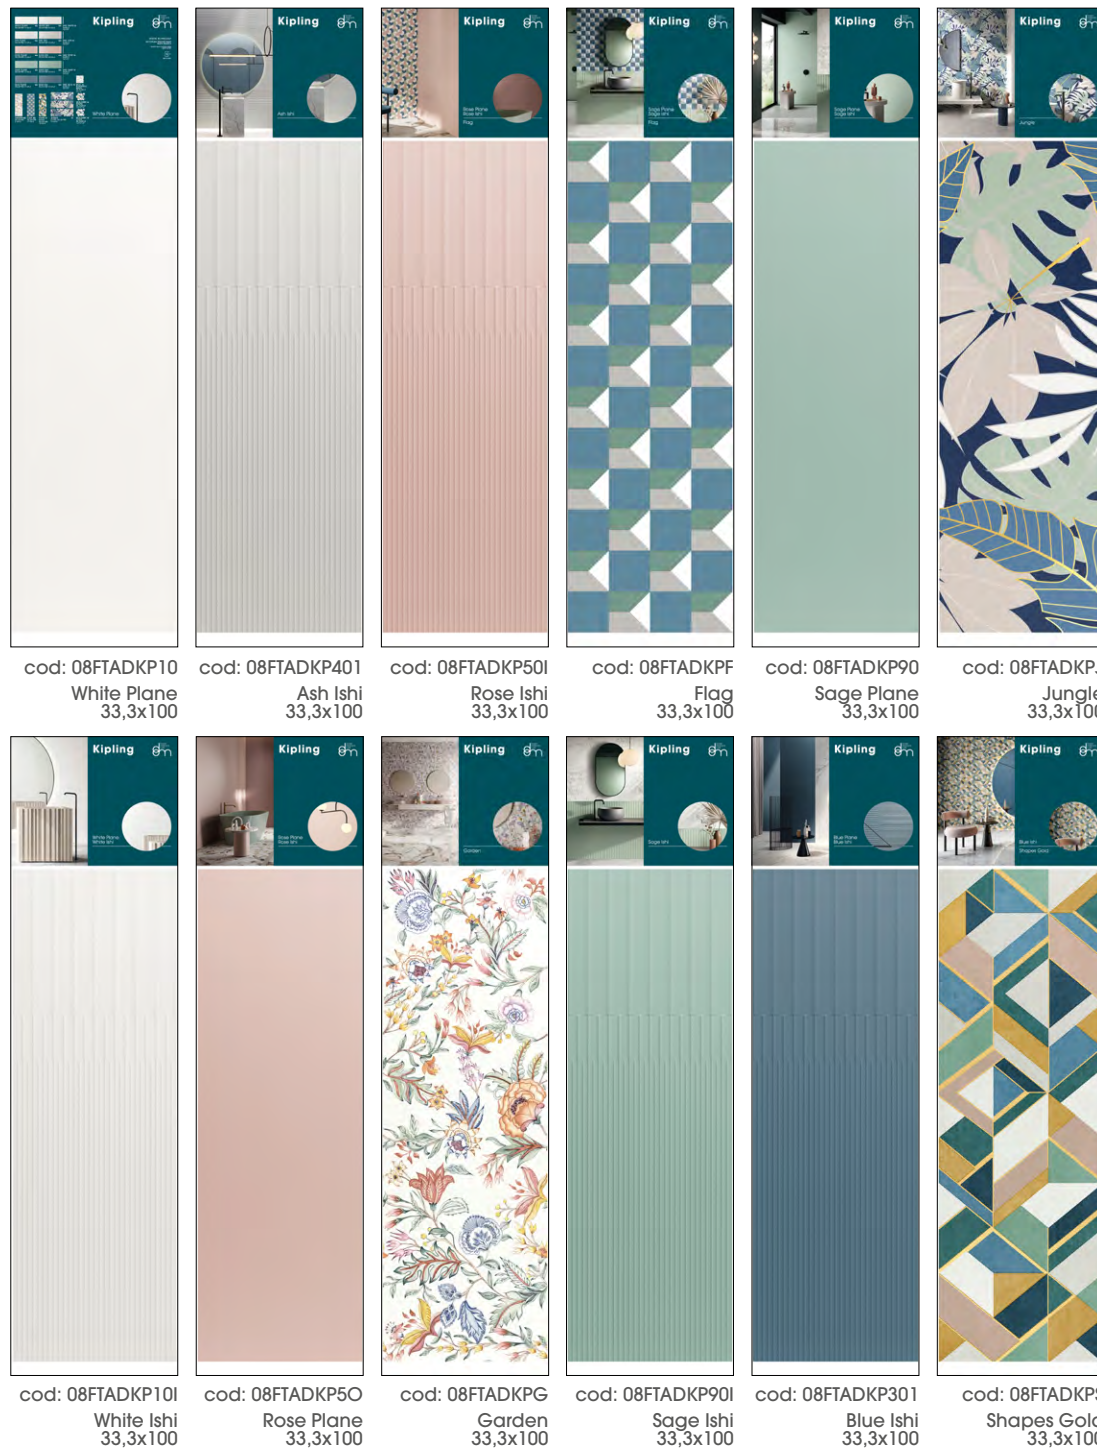

# Kipling

Merchandising

**DIMENSIONI ESPOSITORE**  
 L 720 mm - H 1310 mm - P 600 mm  
**DIMENSIONI PANNELLI**  
 340x1300 mm

codice: 08EXPODKP  
 € 220,00

Rosa Piano  
Rose Ishi  
Garden  
Mosaico Kubo Warm

Garden - White Ishi  
Rose Ishi - Rose  
33,3x100

codice:  
08P12GDKPGA  
€ 90,00

Sage Piano  
Sage Ishi  
Flag

Flag - White Plane  
Sage Plane - Sage Ishi  
33,3x100

codice:  
08P12GDKPFL  
€ 90,00

Blue Piano  
Blue Ishi  
Jungle

Jungle - White Plane  
Blue Plane - Ash Ishi  
33,3x100

codice:  
08P12GDKPJA  
€ 90,00

Blue Piano  
Blue Ishi  
Shapes Gold

Shapes Gold - Ash Plane  
Blue Ishi - Ash Ishi  
33,3x100

codice:  
08P12GDKPSHA  
€ 90,00

codice:  
 08VALDKP50  
 € 40,00

White Plane  
 White Ishi  
 33,3x100

codice:  
 08VALDKP10  
 € 40,00

Ash Plane  
 Ash Ishi  
 33,3x100

codice:  
 08VALDKP40  
 € 40,00

Sage Ishi  
 Flag  
 33,3x100

codice:  
 08VALDKP90  
 € 40,00