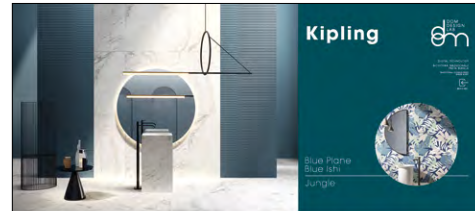

# Kipling

Merchandising

**DIMENSIONI ESPOSITORE**  
 L 720 mm - H 1310 mm - P 600 mm  
**DIMENSIONI PANNELLI**  
 340x1300 mm

codice: 08EXPODKP  
 € 220,00

Rosa Piano  
Rose Ishi  
Garden  
Mosaico Kubo Warm

Garden - White Ishi  
Rose Ishi - Rose  
33,3x100

codice:  
08P12GDKPGA  
€ 90,00

Sage Piano  
Sage Ishi  
Flag

Flag - White Plane  
Sage Plane - Sage Ishi  
33,3x100

codice:  
08P12GDKPFL  
€ 90,00

Blue Piano  
Blue Ishi  
Jungle

Jungle - White Plane  
Blue Plane - Ash Ishi  
33,3x100

codice:  
08P12GDKPJA  
€ 90,00

Blue Piano  
Blue Ishi  
Shapes Gold

Shapes Gold - Ash Plane  
Blue Ishi - Ash Ishi  
33,3x100

codice:  
08P12GDKPSHA  
€ 90,00

DIMENSIONI SINOTTICO  
1000x2000 mm

**DIMENSIONI VALIGETTA**  
 APERTA: 870x1040 mm  
 CHIUSA: 420x1040 mm

Blue Plane  
 Blue Ishi  
 33,3x100

codice:  
 08VALDKP30  
 € 40,00

Rose Ishi  
 Garden  
 33,3x100