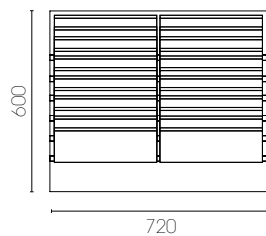

# Lipari

Merchandising

**FORMATO CATALOGO**

APERTO: 490x490 mm

CHIUSO: 245x245 mm

codice: 08PDLP

€ 1,00

**DIMENSIONI ESPOSITORE**

L 720 mm - H 1310 mm - P 600 mm

**DIMENSIONI PANNELLI**

340x1300 mm

codice: 08EXPODLP

€ 220,00

cod: 08FTADLP10  
Sale  
33,3x100

cod: 08FTADLP20  
Sabbia  
33,3x100

cod: 08FTADLP40  
Sasso  
33,3x100

codice:  
**08P12GDLP10C**  
€ 97,00

DIMENSIONI SINOTTICO  
1000x2000 mm

Dec. Casale Warm - Sale  
Ottocento Warm - Sabbia  
33,3x100

codice:  
08P12GDLP12  
€ 70,00

Dec. Geomentrie Warm - Sale  
Anello Sabbia - Sabbia  
33,3x100

codice:  
08VALDLPOW  
€ 40,00

**DIMENSIONI VALIGETTA**  
APERTA: 870x1040 mm  
CHIUSA: 420x1040 mm