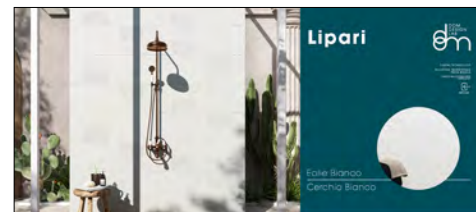

cod: 08FTADLP00C  
Casale Cold  
33,3x100

cod: 08FTADLP00W  
Geometrie Cold  
33,3x100

cod: 08FTADLP00TC  
Ottocento Cold  
33,3x100

Casale Cold - Sale  
Anello Acqua - Acqua  
33,3x100

codice:  
**08P12GDLP13**  
€ 70,00

Dec. Ottocento Cold - Sale  
Dec. Villa Cold - Sasso  
33,3x100

codice:  
**08P12GDLP14**  
€ 70,00

Geometrie Cold - Sale  
Anello Cappero - Cappero  
33,3x100

codice:  
**08P12GDLP19**  
€ 70,00

Eolie Bianco - Linea Bianco  
Cerchio Bianco  
33,3x100