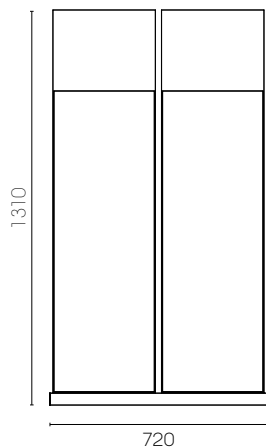

# Lipari

Merchandising

**FORMATO CATALOGO**

APERTO: 490x490 mm

CHIUSO: 245x245 mm

codice: 08PDLP

€ 1,00

**DIMENSIONI ESPOSITORE**

L 720 mm - H 1310 mm - P 600 mm

**DIMENSIONI PANNELLI**

340x1300 mm

codice: 08EXPODLP

€ 220,00

cod: 08FTADLP10  
Sale  
33,3x100

cod: 08FTADLP20  
Sabbia  
33,3x100

cod: 08FTADLP40  
Sasso  
33,3x100

codice:  
**08P12GDLP10C**  
€ 97,00

DIMENSIONI SINOTTICO  
1000x2000 mm

Dec. Casale Warm - Sale  
Ottocento Warm - Sabbia  
33,3x100

codice:  
08P12GDLP12  
€ 70,00

Dec. Geomentrie Warm - Sale  
Anello Sabbia - Sabbia  
33,3x100

codice:  
08VALDLPOW  
€ 40,00

**DIMENSIONI VALIGETTA**  
APERTA: 870x1040 mm  
CHIUSA: 420x1040 mm