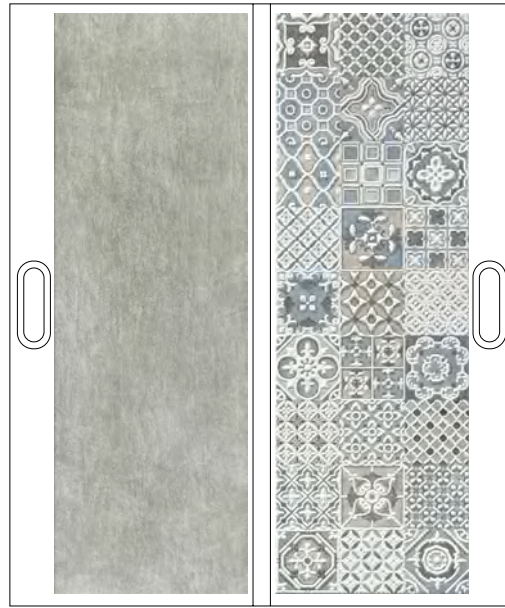

codice:  
08P12GDLP12W  
€ 70,00

DIMENSIONI SINOTTICO  
1000x2000 mm

Acqua  
Anello Acqua  
33,3x100

codice:  
08VALDLP30  
€ 40,00

Cappero  
Decoro Casale Cold  
33,3x100

codice:  
08VALDLP90  
€ 40,00

Sasso  
Decoro Villa Cold  
33,3x100

codice:  
08VALDLP40  
€ 40,00

Sabbia  
Anello Sabbia  
33,3x100

codice:  
08VALDLP20  
€ 40,00

Eolie Bianco - Linea Bianco  
Cerchio Bianco 33,3x100

codice:  
08VALDLP10  
€ 40,00

Sabbia  
Decoro Ottocento Warm  
33,3x100

codice:  
08VALDLPOW  
€ 40,00

**DIMENSIONI VALIGETTA**  
APERTA: 870x1040 mm  
CHIUSA: 420x1040 mm