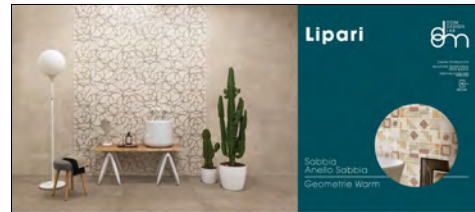

Dec. Geomentrie Warm - Sale
Anello Sabbia - Sabbia
33,3x100

codice:
08P12GDLP12W
€ 70,00

DIMENSIONI SINOTTICO
1000x2000 mm